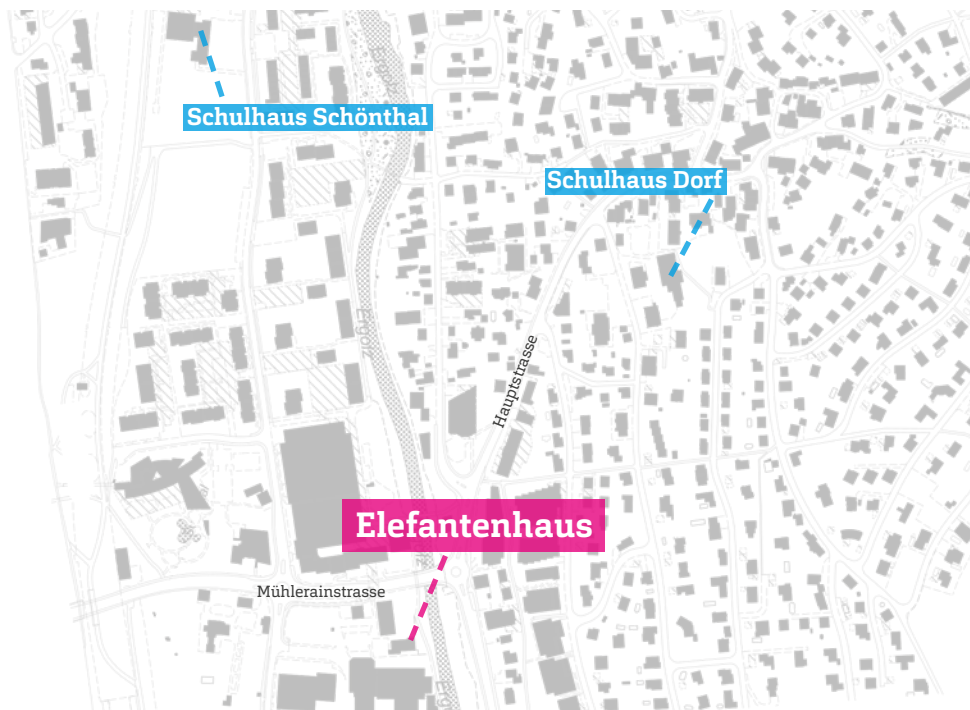

* Die Beispiele wurden mit einer Familie mit einem Kind gerechnet.

- + Belegungen anpassen
- + Mehrbelegungen buchen
- + Abmeldung ausführen
- + Menüplan einsehen
- + Fragen stellen

Die App im Browser oder mit Android- & Apple-Phone im Store unter «TagiNet» downloaden und nutzen.

Kontakt

Unser Standort

Die Fita befindet sich im Elefantenhaus (Jugendhaus) der Ref. Kirche Füllinsdorf. Unsere Räumlichkeiten bieten kreative Spielmöglichkeiten sowie einen idealen Aussenbereich. Für sportliche Aktivitäten nutzen wir Sportplätze oder die Turnhalle.